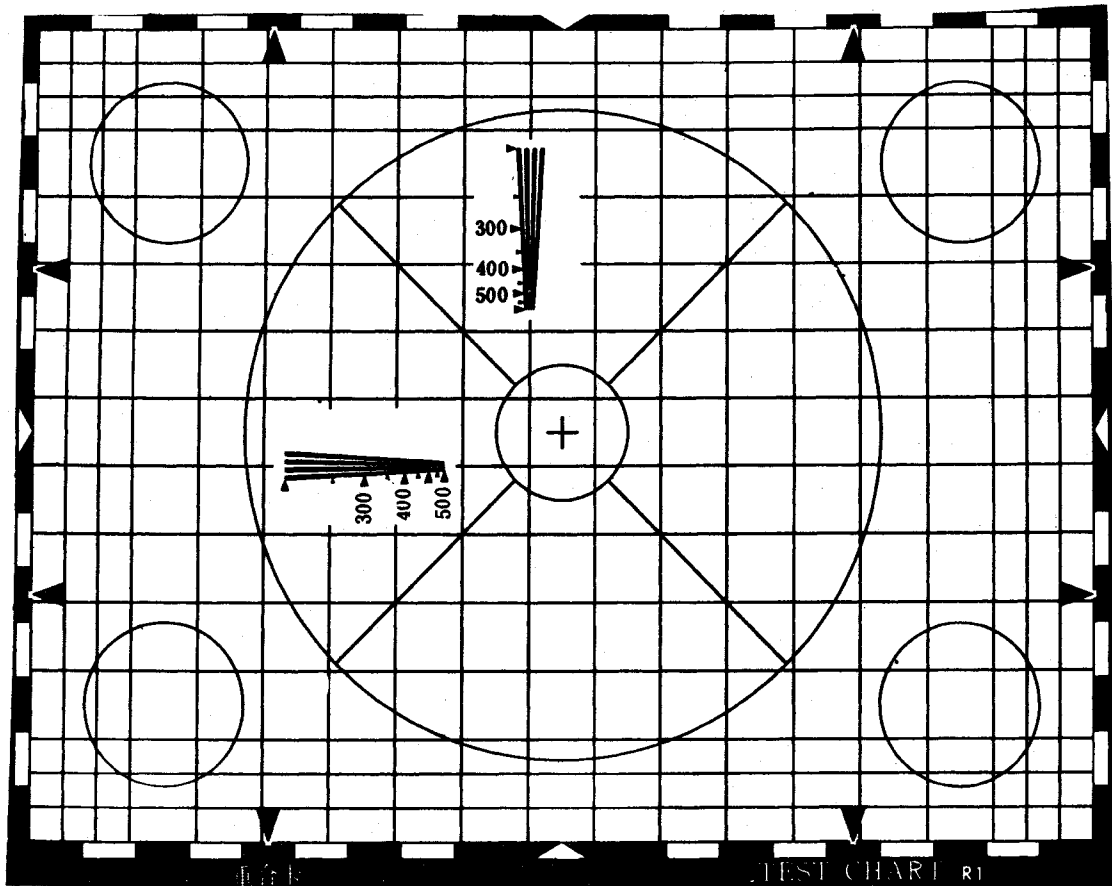

## 透射式电视重合测试图

Registration test chart A of transparencies for television

本标准规定了透射式电视重合测试图（A型）的适用范围、规格、尺寸和光学密度等。

1 适用范围

本测试图主要供电视中心设备调整多路重合、配准用。

2 图案规格和用途

2.1 标准图样

测试图标准图样如图1所示。

图 1